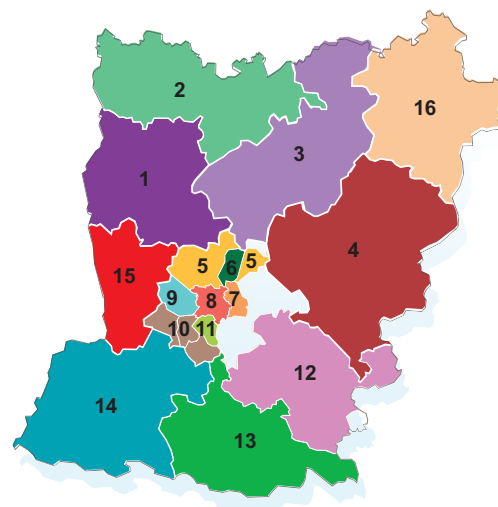

# Relais petite enfance ...

Pour un accompagnement personnalisé  
dans votre recherche d'un mode d'accueil

Contactez le Relais petite enfance  
près de chez vous !

1	Communauté de communes de l'Ernée (CIAS de l'ERNEE)	Tél : 02 43 05 46 36   <a href="mailto:relaispetiteenfance@lernee.fr">relaispetiteenfance@lernee.fr</a> Parc d'activités de la Querminais - 53500 ERNEE
2	Communauté de communes du Bocage mayennais	Tél : 02 43 08 77 61 - Port : 06 16 52 63 25   <a href="mailto:rpe@bocage-mayennais.fr">rpe@bocage-mayennais.fr</a> 1 grande rue - 53120 GORRON
3	Mayenne Communauté	Tel : 02 43 30 30 03   <a href="mailto:relaispetiteenfance@mayennecommunaute.fr">relaispetiteenfance@mayennecommunaute.fr</a> Maison de la petite enfance - 36 rue de la Madeleine - 53100 MAYENNE
		Tel : 09 67 26 55 00   <a href="mailto:relaispetiteenfance@mayennecommunaute.fr">relaispetiteenfance@mayennecommunaute.fr</a> Permanence RPE - «Frances Services» - 15 Grande Rue - 53110 LASSAY LES CHATEAUX
4	Communauté de communes des Coëvrons	Tél : 02 43 01 78 03   <a href="mailto:rpe@coevrons.fr">rpe@coevrons.fr</a> Mairie d'Evron - 4 rue Hertford - 53600 EVRON
5	CHANGÉ, ST JEAN SUR MAYENNE, LA CHAPELLE ANTHENAISE, ST GERMAIN LE FOUILLOUX ET MONTFLOURS	Port : 06 84 34 16 69 - Tél : 02 43 49 36 49   <a href="mailto:relaispetiteenfance@change53.fr">relaispetiteenfance@change53.fr</a> Place Ste Cécile - 53810 CHANGE
6	LOUVERNE	Tél : 02 43 01 27 87 - Port : 06 12 15 54 77   <a href="mailto:rpe@louverne.fr">rpe@louverne.fr</a> «Planète couleur» - Rue Paul Gauvain - 53950 LOUVERNÉ
7	BONCHAMP LES LAVAL	Tél : 02 43 37 80 89 - Port : 06 48 44 56 98   <a href="mailto:rpe@bonchamp.fr">rpe@bonchamp.fr</a> 1 rue des rosiers - 53960 BONCHAMP LES LAVAL
8	LAVAL	Tél : 02 53 74 13 00   <a href="mailto:rpe@laval.fr">rpe@laval.fr</a> Relais Petite Enfance de Laval - 56 rue de la Croix de Pierre - 53000 LAVAL
9	SAINT BERTHEVIN	Tél : 02 43 37 49 17   <a href="mailto:rpe@ville-saint-berthevin.fr">rpe@ville-saint-berthevin.fr</a> Centre social « Le lien » - 64 Av. Saint-Exupéry - 53940 SAINT-BERTHEVIN
10	AHUILLE, NUILLE sur VICOIN et MONTIGNE LE BRILLANT	Port : 06 35 50 87 05   <a href="mailto:rpe.vicoin@gmail.com">rpe.vicoin@gmail.com</a> 28 rue de la mairie - 53970 NUILLE SUR VICOIN
11	L'HUISSERIE	Tél : 02 43 91 40 90   <a href="mailto:responsable.petite.enfance@lhuisserie.fr">responsable.petite.enfance@lhuisserie.fr</a> Pôle petite enfance de l'Huisserie - 19 rue des Camélias - 53970 L'HUISSERIE
12	Communauté de communes du Pays de Meslay/Grez	Tél : 02 43 64 33 35 - Port : 07 85 96 59 40   <a href="mailto:rpe@paysmeslaygrez.fr">rpe@paysmeslaygrez.fr</a> 1 voie de la Guiterrière - 53170 MESLAY DU MAINE
13	Communauté de communes du Pays de Château-Gontier	Tél : 02 43 09 05 06 - Port : 06 23 24 43 64   <a href="mailto:rpe@chateaugontier.fr">rpe@chateaugontier.fr</a> "Maison de la Petite enfance" - 14 boulevard du Hodeau - 53200 CHATEAU GONTIER
14	Communauté de Communes du Pays de Craon	<b>Relais Petite Enfance / Secteur Cossé le Vivien</b> Tel : 02 43 91 79 21 - Port : 06 22 00 07 27   <a href="mailto:rpecosse@cias.paysdecaon.fr">rpecosse@cias.paysdecaon.fr</a> 58 Place Tussenhausen - BP 52 - 53230 COSSE LE VIVIEN
		<b>Relais Petite Enfance / Secteur Craon</b> Tél : 02 43 09 09 77 - Port : 06 33 82 09 45   <a href="mailto:rpecraon@cias.paysdecaon.fr">rpecraon@cias.paysdecaon.fr</a> 4 rue des vaux - 53400 CRAON
		<b>Relais Petite Enfance / Secteur Renazé</b> Port : 07 88 07 15 15   <a href="mailto:rperenaze@cias.paysdecaon.fr">rperenaze@cias.paysdecaon.fr</a> Espace Crescendo - 11, rue du Fresne - 53800 RENAZÉ
15	Laval Agglomération	<b>Relais Petite Enfance Pôle Loiron</b> Tél : 02 43 02 77 66   <a href="mailto:rpe@aggllo-laval.fr">rpe@aggllo-laval.fr</a> Maison de Pays - 53320 LOIRON-RUILLE
16	Communauté de communes du Mont des Avaloirs	Tél : 02 43 30 11 11   <a href="mailto:relaispetiteenfance@cc-montdesavaloirs.fr">relaispetiteenfance@cc-montdesavaloirs.fr</a> Relais Petite Enfance - 1 rue de la Corniche de Pail - Pré en Pail - 53140 PRE EN PAIL St SAMSON